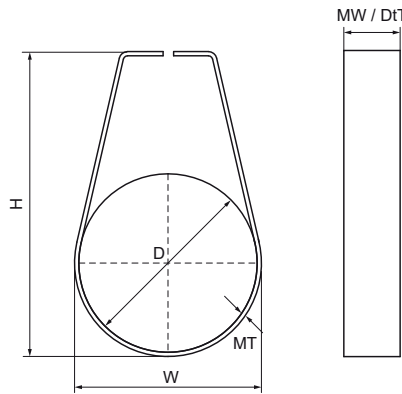

Walraven Abrazaderas Sprinkler en Acero inoxidable

(M9505)

Características & ventajas

Número de producto	Diámetro exterior de la tubería	DN	Material Anchura	Material Grosor	Altura total	Anchura total	Profundidad total	Homologaciones
<i>Carta de referencia</i>	<i>D</i>	<i>D</i>	<i>MW</i>	<i>MT</i>	<i>H</i>	<i>W</i>	<i>DtT</i>	
<i>Unidad</i>	<i>mm</i>		<i>mm</i>	<i>mm</i>	<i>mm</i>	<i>mm</i>	<i>mm</i>	
5994557114	114	DN 100	22	1,50	186	134	22	ITB (KOT)