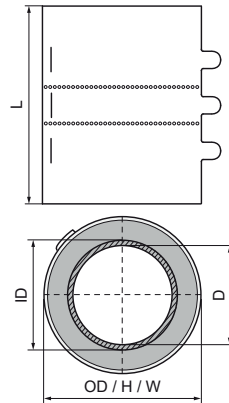

Walraven Pacifyre® MK II (P) Funda ignífuga

(U0405)

La solución flexible para situaciones simples y complejas con tubos de plástico y multicapa

Características & ventajas

- La funda ofrece una protección garantizada contra el fuego, el humo y el ruido
- Con una resistencia al fuego de hasta EI 120 U/C
- La dilatación y contracción de la tubería sigue siendo posible
- Requiere un espacio mínimo, por lo que puede aplicarse en zonas de difícil accesibilidad
- Una mayor flexibilidad gracias a un voladizo mínimo en las juntas de la pared y el suelo
- Sólo se necesita un producto por penetración en paredes y suelos
- Simple y fácil de instalar
- No se necesitan herramientas, taladros ni materiales de fijación adicionales
- Informe de pruebas de reducción de ruido del IRB (Instituto Fraunhofer - Alemania) disponible
- Probado y aprobado según la norma EN 1366-3

Número de producto	Diámetro exterior de la tubería	Diámetro interior	Diámetro exterior	Altura total	Anchura total	Longitud total
Carta de referencia	D	ID	OD	H	W	L
Unidad	mm	mm	mm	mm	mm	mm
2152198200	195 - 204	204	45	245	245	205
2154030032	29 - 36	26	55	55	55	205
2154039041	38 - 44	44	65	65	65	205
2154048050	46 - 52	52	75	75	75	205
2154063065	61 - 67	67	90	90	90	205
2154075077	70 - 79	79	100	100	100	205
2154090092	86 - 94	94	115	115	115	205
2154108110	104 - 113	113	135	135	135	205
2158123125	120 - 128	128	160	162	162	205
2158159161	155 - 164	164	195	198	198	205