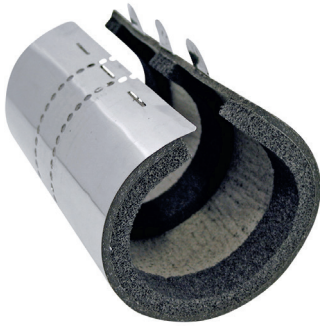

Walraven Pacifyre® MK II (P) Funda ignífuga

(U0405)

La solución flexible para situaciones simples y complejas con tubos de plástico y multicapa

Características & ventajas

- La funda ofrece una protección garantizada contra el fuego, el humo y el ruido
- Con una resistencia al fuego de hasta EI 120 U/C
- La dilatación y contracción de la tubería sigue siendo posible
- Requiere un espacio mínimo, por lo que puede aplicarse en zonas de difícil accesibilidad
- Una mayor flexibilidad gracias a un voladizo mínimo en las juntas de la pared y el suelo
- Sólo se necesita un producto por penetración en paredes y suelos
- Simple y fácil de instalar
- No se necesitan herramientas, taladros ni materiales de fijación adicionales
- Informe de pruebas de reducción de ruido del IRB (Instituto Fraunhofer - Alemania) disponible
- Probado y aprobado según la norma EN 1366-3

Número de producto	Diámetro exterior de la tubería	Diámetro interior	Diámetro exterior	Altura total	Anchura total	Longitud total
Carta de referencia	D	ID	OD	H	W	L
Unidad	mm	mm	mm	mm	mm	mm
2152198200	195 - 204	204	45	245	245	205
2154030032	29 - 36	26	55	55	55	205
2154039041	38 - 44	44	65	65	65	205
2154048050	46 - 52	52	75	75	75	205
2154063065	61 - 67	67	90	90	90	205
2154075077	70 - 79	79	100	100	100	205
2154090092	86 - 94	94	115	115	115	205
2154108110	104 - 113	113	135	135	135	205
2158123125	120 - 128	128	160	162	162	205
2158159161	155 - 164	164	195	198	198	205