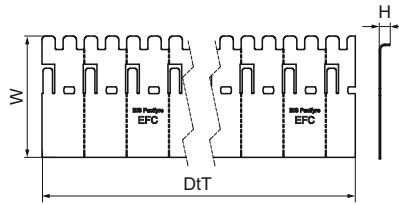

Walraven Pacifyre® EFC Recambio - Banda 3m

(U0428)

Características & ventajas

- cadena metálica de eslabones (accesorio), disponible por separado
- Recambio para crear sellos cortafuegos adicionales utilizando la banda de protección contra incendios Pacifyre EFC sobrante
- Fabricado en acero inoxidable de alta calidad, resistente a la corrosión y duradero
- No genera residuos ni recortes, ya que se puede cortar a la medida que se desee

Número de producto	Altura total	Anchura total	Profundidad total
Carta de referencia	H	W	DtT
Unidad	mm	mm	mm
2132100601	50	240	240