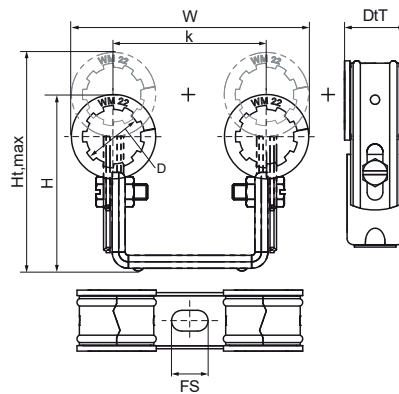

Walraven Duplo Colliers doubles avec doublure

(A1505)

pour les tuyaux de chauffage

Caractéristiques

- collier double sur fixation en U (Duplo KS)
- pour la fixation de deux tuyaux
- gain de place
- les coquilles des colliers sont renforcées
- les deux parties s'emboîtent et empêchent le pivotement
- support renforcé pour plus de résistance
- une isolation pour tuyau peut être facilement ajoutée
- la distance entre le mur et le tube est réglable
- matière : acier
- galvanisation sendzimir
- isolation phonique conforme à la norme DIN 4109

EPD

Numéro du produit	Hauteur totale	Largeur totale	Profondeur totale	Hauteur maximale	Fente de fixation	Distance de cœur à cœur	Distance max. Distance au mur Colliers centraux	Min. Distance au mur Colliers centraux	Charge maximale autorisée Faz	Charge maximale autorisée Fax
Code article	H	W	DtT	Ht,max	FS	k			Fa,z	Fa,x
Unité	mm	mm	mm	mm	mm	mm	mm	mm	N	N
3215015	65	87	25	78,75	15x8,5	60	65,25	51	200	100
3215021	69	92	25	84,25	15x8,5	59	68	53	200	100
3215027	73	100	25	88,75	15x8,5	60	69	53	200	100
3215033	81	106	25	94,75	15x8,5	60	72	58	200	100