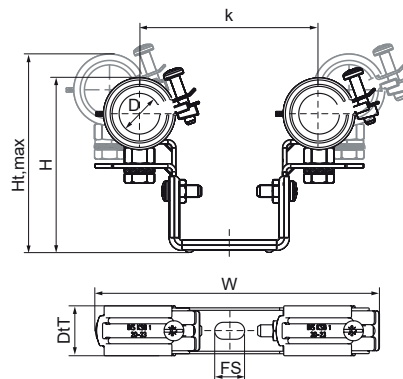

### Caractéristiques

- collier double sur fixation en U (Duplo KS)
- collier avec système de fermeture rapide, type KSB
- pour la fixation de deux tuyaux
- support renforcé pour plus de résistance
- entraxe et distance tuyau - mur réglable
- matière : acier
- zinc plated
- sound insulating lining according DIN 4109

### EPD

Numéro du produit	Hauteur totale	Largeur totale	Profondeur totale	Hauteur maximale	Fente de fixation	Distance max. Distance au mur Colliers centraux	Min. Distance au mur Colliers centraux	Charge maximale autorisée Faz	Charge maximale autorisée Fax
Code article	H	W	DtT	Ht,max	FS			Fa,z	Fa,x
Unité	mm	mm	mm	mm	mm	mm	mm	N	N
3393218	82	140	25	94	15x9	79	67	210	110
3393228	92	147	25	108	15x9	85	73	210	110