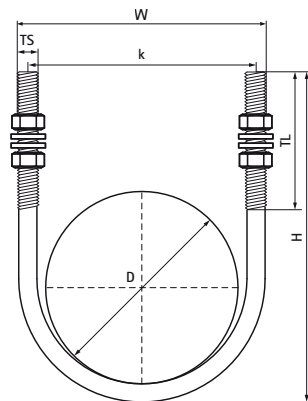

Walraven Colliers U (modèle long)

(B1030)

pour tubes métalliques

Caractéristiques

- étrier avec filetage
- écrous et rondelles inclus
- bras longs avec fil
- matière : acier
- traitement de surface : galvanisation électrolytique

| Numéro du produit | Diamètre du tuyau Impérial | DN | Taille du filet | Longueur du filet | Hauteur totale | Largeur totale | Profondeur totale | Distance de cœur à cœur |
|-------------------|----------------------------|--------|-----------------|-------------------|----------------|----------------|-------------------|-------------------------|
| Code article | D | D | TS | TL | H | W | DtT | k |
| Unité | " | | | mm | mm | mm | mm | mm |
| 2085306021 | 1/2 | DN 15 | M6 | 70 | 90 | 36 | 10 | 30 |
| 2085308027 | 3/4 | DN 20 | M8 | 70 | 100 | 43 | 13 | 35 |
| 2085308034 | 1 | DN 25 | M8 | 70 | 107 | 50 | 13 | 42 |
| 2085308049 | 1 1/2 | DN 40 | M8 | 90 | 143 | 65 | 13 | 57 |
| 2085308060 | 2 | DN 50 | M8 | 90 | 154 | 77 | 13 | 69 |
| 2085308076 | 2 1/2 | DN 65 | M8 | 90 | 171 | 97 | 13 | 89 |
| 2085310090 | 3 | DN 80 | M10 | 90 | 187 | 110 | 17 | 100 |
| 2085310114 | 4 | DN 100 | M10 | 90 | 210 | 135 | 17 | 125 |
| 2085312140 | 5 | DN 125 | M12 | 90 | 238 | 164 | 19 | 152 |
| 2085314168 | 6 | DN 150 | M14 | 90 | 268 | 194 | 21 | 180 |