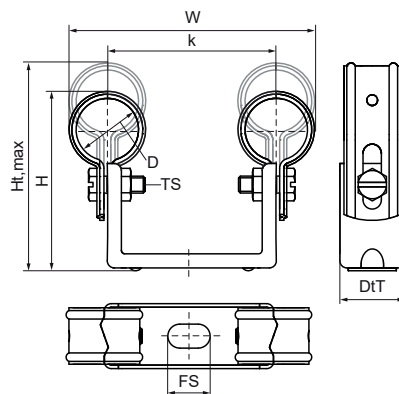

Walraven Duplo Double Colliers

(B2005)

pour les tuyaux de chauffage

Caractéristiques

- collier double sur fixation en U (Duplo KS)
- pour la fixation de deux tuyaux
- gain de place
- les deux parties s'emboîtent et empêchent le pivotement
- support renforcé pour plus de résistance
- une isolation pour tuyau peut être facilement ajoutée
- la distance entre le mur et le tube est réglable
- matière : acier
- galvanisation sendzimir

EPD

Numéro du produit	Hauteur totale	Largeur totale	Profondeur totale	Hauteur maximale	Fente de fixation	Distance de cœur à cœur	Taille du filet	Distance max. Distance au mur Colliers centraux	Min. Distance au mur Colliers centraux	Charge maximale autorisée Faz	Charge maximale autorisée Fax
Code article	H	W	DtT	Ht,max	FS	k	TS			Fa,z	Fa,x
Unité	mm	mm	mm	mm	mm	mm		mm	mm	N	N
3205015	57	81	23	72,25	15x8,5	60	M6	62	47	200	100
3205022	65	87	23	78,5	15x8,5	60	M6	65	51	200	100
3205028	69	93	23	84,25	15x8,5	60	M6	68	53	200	100
3205043	92	148	20	103,75	15x8,5	100	M6	80	68	200	100