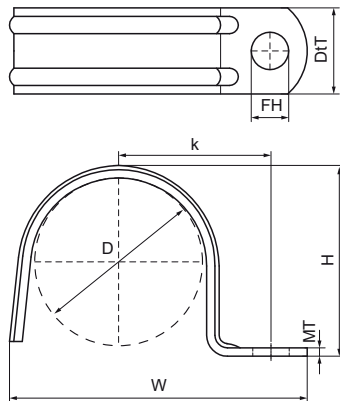

Walraven Pipe Clip (zp)

(B3044)

pour les câbles et les tubes acier ou PVC

Caractéristiques

- pour les diamètres supérieurs à 10 mm ; le trou oblong permet de s'adapter aux petites déviations de l'installation
- pour les câbles et les tubes acier ou PVC
- 2 nervures
- matière : acier
- zinc plated

Numéro du produit	Diamètre du tuyau Impérial	Trou de fixation	Epaisseur du matériau	Hauteur totale	Largeur totale	Profondeur totale	Charge maximale autorisée Faz
Code article	D	FH	MT	H	W	DtT	Fa,z
Unité	"	mm	mm	mm	mm	mm	N
0805116	3/8	6,5	0,80	17	35	15	300
0805120	1/2	6,5	1,20	18,5	40	15	300
0805125		6,5	1,20	25	45	15	300