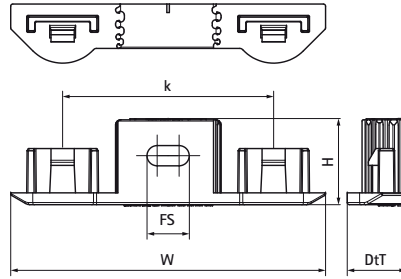

Walraven starQuick® Plaques murales duo

(C0520)

pour colliers starQuick®

Caractéristiques

- pour la fixation de deux tuyaux avec des colliers Walraven starQuick®.
- convient aux dimensions de Walraven starQuick® jusqu'à 20 mm
- la distance entre le tuyau et le mur est la même que la distance entre le collier et le mur sans l'utilisation de la plaque murale
- matière : PA6 (polyamide) modifié gris ou blanc
- résistant aux UV, au vieillissement, à l'huile et à l'essence
- pas de corrosion, recyclable, sans halogène
- température d'utilisation : de -40°C à +90°C ; température de montage jusqu'à +130°C

Numéro du produit	Hauteur totale	Largeur totale	Profondeur totale	Fente de fixation	Distance de cœur à cœur	Couleur	Charge maximale autorisée Faz
Code article	H	W	DtT	FS	k		Fa,z
Unité	mm	mm	mm	mm	mm		N
0854000	21	75	14	10x4,8	50	Gris	600
0855000	21	75	14	10x4,8	50	Blanc	600