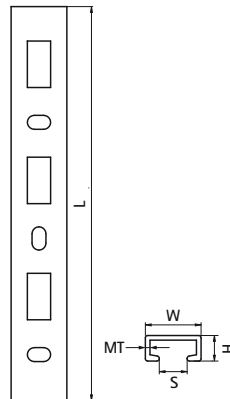

Walraven starQuick® Rail

(C0545)

pour colliers starQuick®

Caractéristiques

- pour la fixation de deux tuyaux ou plus avec des colliers starQuick® sans écrou
- le collier Walraven starQuick® est fixé au rail à l'aide de l'adaptateur de rail Walraven starQuick® (pièce n° 0854313).
- matière : PVC (polyvinylchloride) gris (RAL 7035)

| Numéro du produit | Hauteur totale | Largeur totale | Longueur totale | Epaisseur du matériau | Ouverture du profil |
|---------------------|----------------|----------------|-----------------|-----------------------|---------------------|
| <i>Code article</i> | <i>H</i> | <i>W</i> | <i>L</i> | <i>MT</i> | <i>S</i> |
| <i>Unité</i> | <i>mm</i> | <i>mm</i> | <i>mm</i> | <i>mm</i> | <i>mm</i> |
| 0854316 | 10 | 24 | 150 | 2,50 | 11,5 |
| 0854325 | 10 | 24 | 1 000 | 2,50 | 11,5 |