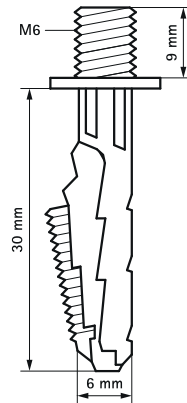

## Walraven starQuick® Cheville

(C0575)

à utiliser avec Walraven starQuick®

### Caractéristiques

- pour la fixation d'un collier starQuick® de Walraven ou d'un autre collier avec raccord fileté M6
- pré-percer au Ø 6 mm et introduire la cheville
- matière : PA6 (polyamide) modifié gris (RAL 7035)
- résistant aux UV, au vieillissement, à l'huile et à l'essence
- pas de corrosion, recyclable, sans halogène
- température d'utilisation : de -40°C à +90°C ; température de montage jusqu'à +130°C

Numéro du produit	Longueur de la fiche	Diamètre du trou de forage Bouchons	Min. Profondeur du trou de forage	Taille du filet	Longueur Filet métrique	Profondeur d'encastrement standard	Hauteur totale	Largeur totale	Longueur totale
<i>Code article</i>	<i>LP</i>	<i>d0</i>	<i>h0 min</i>	<i>TS</i>	<i>Lm</i>	<i>hnom</i>	<i>H</i>	<i>W</i>	<i>L</i>
<i>Unité</i>	<i>mm</i>	<i>mm</i>	<i>mm</i>		<i>mm</i>	<i>mm</i>	<i>mm</i>	<i>mm</i>	<i>mm</i>
6101063	30	6	30	M6	9	30	8	13	42