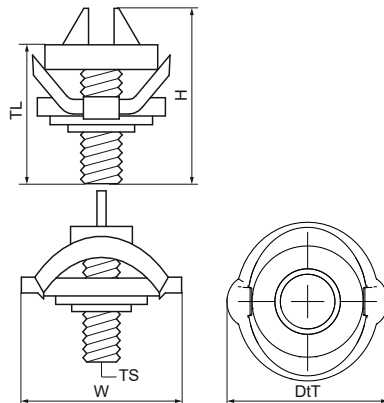

Walraven starQuick® Hammerfix

(C0580)

à utiliser avec Walraven starQuick®

Caractéristiques

- parties métalliques en acier 1.0332 ; bague(s) de maintien en POM (polyoxyméthylène) vert
- zinc plated

Numéro du produit	Taille du filet	Longueur du filet	Hauteur totale	Largeur totale	Profondeur totale
Code article	TS	TL	H	W	DtT
Unité		mm	mm	mm	mm
0854338	M8	14	29	35	35