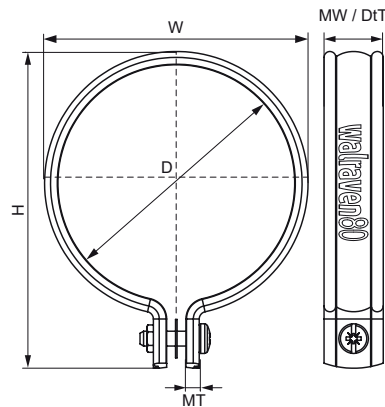

Walraven Colliers pour tuyaux en PVC Gris lourd

(C20053)

pour les tuyaux en plastique et les tuyaux d'eau de pluie

Caractéristiques

- collier d'une pièce
- pour la fixation des tuyaux d'eau de pluie en PVC
- pour la fixation de tuyau en PVC
- matériau : PVC dur (polychlorure de vinyle), gris lourd
- résiste aux UV

Numéro du produit	DN	Filet de raccordement	Matériau Largeur	Epaisseur du matériau	Hauteur totale	Largeur totale	Profondeur totale	Charge maximale autorisée Faz
Code article	D	G	MW	MT	H	W	DtT	F _{0,2}
Unité			mm	mm	mm	mm	mm	N
1370110	DN 100	Aucun	20	6,00	120	138	20	1 360
1370160	DN 150	Aucun	20	6,00	20	170	188	1 360