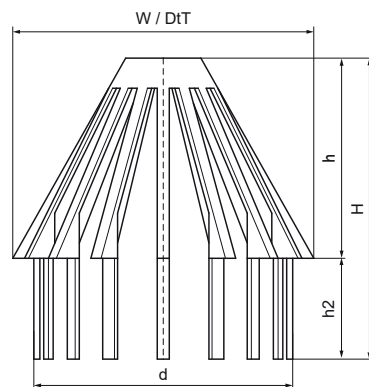

Walraven Crapaudines plastiques

(C4505)

pour tubes de descente d'eau pluviale

Caractéristiques

- empêche l'obstruction des gouttières et des descentes d'eau
- matière : PP (polypropylène) gris (RAL 7035)

Numéro du produit	Hauteur	Hauteur 2	Hauteur totale	Largeur totale	Profondeur totale
Code article	<i>h</i>	<i>h 2</i>	<i>H</i>	<i>W</i>	<i>DtT</i>
Unité	<i>mm</i>	<i>mm</i>	<i>mm</i>	<i>mm</i>	<i>mm</i>
5952060	43	25	68	83	83
5952080	64	34	98	103	103