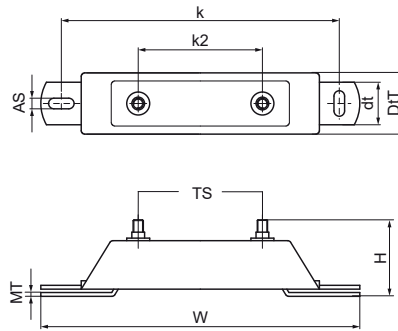

Walraven dB-FiX® 80 Patin antivibration point fixe

(E0520)

pour la fixation d'un point fixe

Caractéristiques

- point fixe d'isolation phonique pour tube jusqu'à Ø 2" (colliers HD500 Ø 59 - 65 mm)
- très stable
- matière : acier
- zinc plated
- isolation phonique par des pièces préformées en caoutchouc EPDM
- sound insulating lining according DIN 4109

Numéro du produit	Hauteur totale	Largeur totale	Profondeur totale	Profondeur	Fente d'ancrage	Distance de cœur à cœur	Distance de cœur à cœur 2	Epaisseur du matériau	Taille du filet	Charge maximale autorisée Faz	Charge maximale autorisée Fay
Code article	H	W	DT	Dt	AS	k	k 2	MT	TS	Fa,z	Fa,y
Unité	mm	mm	mm	mm	mm	mm	mm	mm		N	N
6693008	80	290	54	30	20x10.5	250	100	3,00	M10	3 000	2 700