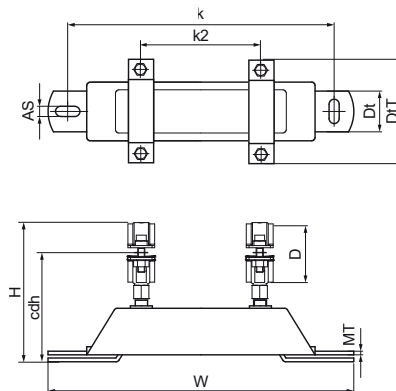

Kit d'assemblage des points de fixation Walraven dB-FiX® 80

(E0530)

pour la fixation d'un point fixe

Caractéristiques

- très stable
- matière : acier
- zinc plated
- isolation phonique par des pièces préformées en caoutchouc EPDM
- sound insulating lining according DIN 4109
- se compose de : 1 ensemble de points de fixation Walraven dB-FiX® 80 (réf. 6693008), 2 colliers robustes HD500

Numéro du produit	Hauteur totale	Largeur totale	Profondeur totale	Colliers Distance centrale Hauteur	Profondeur	Fente d'ancrage	Distance de cœur à cœur	Distance de cœur à cœur 2	Epaisseur du matériau	Taille du filet	Charge maximale autorisée Faz	Charge maximale autorisée Fay
Code article	H	W	DT	cdh	Dt	AS	k	k 2	MT	TS	Fa,z	Fa,y
Unité	mm	mm	mm	mm	mm	mm	mm	mm	mm		N	N
2622020	128	290	85	109	30	20x10.5	250	100	3,00	M10	3 000	2 700
2622025	134	290	91	112	30	20x10.5	250	100	3,00	M10	3 000	2 700
2622050	163	290	122	126	30	20x10.5	250	100	3,00	M10	3 000	2 700
2622010	117	290	75	103	30	20x10.5	250	100	3,00	M10	3 000	2 700
2622015	121	290	78	105	30	20x10.5	250	100	3,00	M10	3 000	2 700