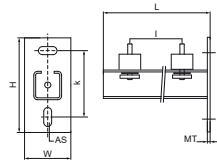

### Caractéristiques

- kit de fixation universel
- pour la fixation au mur de pompes, groupe hydrophores, compresseurs, etc...
- silentblocs pré-assemblés avec écrou coulissant, rondelle et écrou auto-bloquant
- matière : acier
- traitement de surface : galvanisation électrolytique
- isolation phonique par des silentblocs (en caoutchouc vulcanisé)
- se compose de : 2 consoles murales 4 silentblocs, 2 bouchons de finition, 1 kit de montage

Numéro du produit	Type	Longueur	Hauteur totale	Largeur totale	Longueur totale	Epaisseur du matériau	Fente d'ancrage	Distance de cœur à cœur
<i>Code article</i>		<i>l</i>	<i>H</i>	<i>W</i>	<i>L</i>	<i>MT</i>	<i>AS</i>	<i>k</i>
<i>Unité</i>		<i>mm</i>	<i>mm</i>	<i>mm</i>	<i>mm</i>	<i>mm</i>	<i>mm</i>	<i>mm</i>
6923230	30x30	300	105	135	506	5,00	18x11	70
6923240	30x30	400	105	135	506	5,00	18x11	70
6923250	30x30	500	100	130	505	5,00	18x11	70