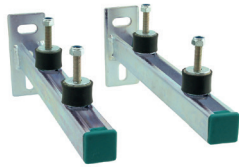

## Walraven Kits consoles + silentblocs (ez)

(G2505)

kit de montage mural universel avec amortisseurs de vibrations

### Caractéristiques

- kit de fixation universel
- pour la fixation au mur de pompes, groupe hydrophores, compresseurs, etc...
- silentblocs pré-assemblés avec écrou coulissant, rondelle et écrou auto-bloquant
- matière : acier
- traitement de surface : galvanisation électrolytique
- isolation phonique par des silentblocs (en caoutchouc vulcanisé)
- se compose de : 2 consoles murales 4 silentblocs, 2 bouchons de finition, 1 kit de montage

Numéro du produit	Type	Longueur	Hauteur totale	Largeur totale	Longueur totale	Epaisseur du matériau	Fente d'ancrage	Distance de cœur à cœur
<i>Code article</i>		<i>l</i>	<i>H</i>	<i>W</i>	<i>L</i>	<i>MT</i>	<i>AS</i>	<i>k</i>
<i>Unité</i>		<i>mm</i>	<i>mm</i>	<i>mm</i>	<i>mm</i>	<i>mm</i>	<i>mm</i>	<i>mm</i>
6923230	30x30	300	105	135	506	5,00	18x11	70
6923240	30x30	400	105	135	506	5,00	18x11	70
6923250	30x30	500	100	130	505	5,00	18x11	70