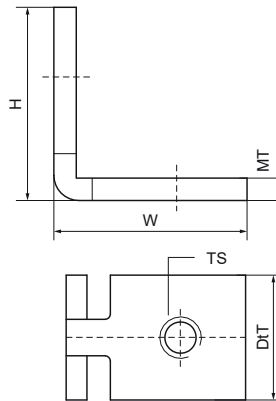

Walraven Écrou coulissant perpendiculaire (ez)

(G3025)

fixation pour rail Walraven RapidRail®

Caractéristiques

- conçu pour rail 27x18, 30x15, 30x20, 30x30, 30x45mm
- matière : acier
- galvanisation électrolytique

Numéro du produit	Pour le type de rail	Taille du filet	Epaisseur du matériau	Moment du couple pour l'installation	Hauteur totale	Largeur totale	Profondeur totale
Code article		TS	MT	T _{inst.}	H	W	DT
Unité			mm	Nm	mm	mm	mm
6513709	27x18, 30x15, 30x20, 30x30, 38x40	M8	4,00	15	34,5	34,5	34,5