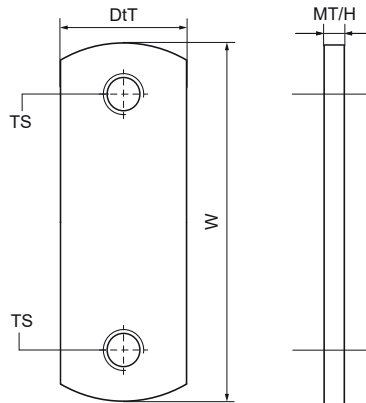

Walraven Plaque de verrouillage (ez)

(G3030)

fixation pour rail Walraven RapidRail®

Caractéristiques

- convient aux rails 27x18, 30x15, 30x20, 30x30, 30x45
- matière : acier
- zinc plated

Numéro du produit	Pour le type de rail	Taille du filet	Epaisseur du matériau	Moment du couple pour l'installation	Hauteur totale	Largeur totale	Profondeur totale
Code article		TS	MT	T _{inst.}	H	W	Dt
Unité			mm	Nm	mm	mm	mm
6513208	27x18, 30x15, 30x20, 30x30, 38x40	M8	4,00	15	4	23	74