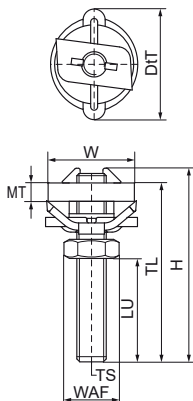

Walraven RapidRail® Écrous coulissants Hammerfix

(G3050)

fixation pour rail Walraven RapidRail®

Caractéristiques

- écrou coulissant RapidRail® avec goujon, rondelle et bague de maintien plastique
- conçu pour rail 27x18, 30x15, 30x20, 30x30, 30x45 et 38x40
- prêt à l'emploi, pré-monté, maintenu dans le rail même sans serrage
- parties métalliques en acier 1.0332 ; bague(s) de maintien en POM (polyoxyméthylène) vert
- traitement de surface : galvanisation électrolytique