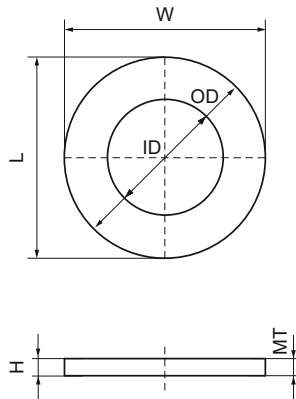

Walraven Rondelles plates (ez)

(G3075)

fixation pour rail Walraven RapidRail®

Caractéristiques

- conçu pour rail 27x18, 30x15, 30x20, 30x30, 30x45mm
- matière : acier
- galvanisation électrolytique
- testé à la résistance au feu

Numéro du produit	Pour le type de rail	Hauteur totale	Largeur totale	Longueur totale	Diamètre intérieur	Diamètre extérieur	Epaisseur du matériau
Code article		H	W	L	ID	OD	MT
Unité		mm	mm	mm	mm	mm	mm
6533306	27x18, 30x15, 30x20, 30x30, 38x40	3	25	25	6,4	25	3,00
6533308	27x18, 30x15, 30x20, 30x30, 38x40	3	25	25	8,4	25	3,00
6533310	27x18, 30x15, 30x20, 30x30, 38x40	3	25	25	10,5	25	3,00
6533312	27x18, 30x15, 30x20, 30x30, 38x40	3	25	25	13	25	3,00
6533316	27x18, 30x15, 30x20, 30x30, 38x40	3	30	30	17	30	3,00