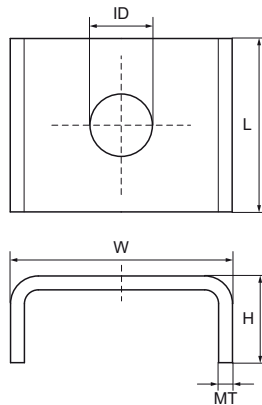

Walraven Plaques de verrouillage U (gs)

(G3085)

fixation pour rail Walraven RapidRail®

Caractéristiques

- Rondelle en forme de U pour protéger les brides du rail contre l'ouverture
- élément de raccordement, pour une stabilité renforcée
- codes articles 65350xx : conçus pour rail 27x18mm
- codes articles 65351xx : conçus pour rail 30x15, 30x20, 30x30, 30x45, 38x40mm
- matière : acier
- galvanisation sendzimir

Numéro du produit	Pour le type de rail	Hauteur totale	Largeur totale	Longueur totale	Diamètre intérieur	Epaisseur du matériau
Code article		H	W	L	ID	MT
Unité		mm	mm	mm	mm	mm
6535008	38x40, 50x40	10,5	32	25	9	2,00
6535010	38x40, 50x40	10,5	32	25	11	2,00
6535110	38x40, 50x40	9	34,5	25	10,5	2,00
6535112	38x40, 50x40	9	34,5	25	12,5	2,00
6535109	50x40	9	34,5	25	9	2,00