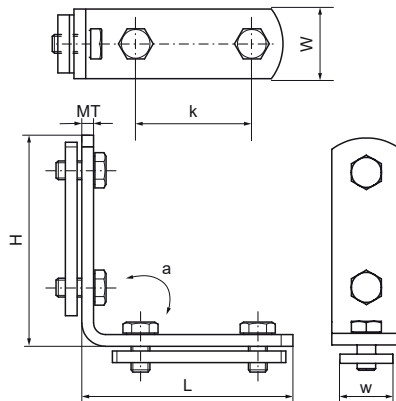

Walraven Équerres avec plaques de verrouillage (ez)

(G3515)

pour montages en Walraven RapidRail®

Caractéristiques

- pour l'assemblage de deux rails
- conçu pour rail 27x18, 30x15, 30x20, 30x30, 30x45 et 38x40
- avec double écrous pré-assemblés
- matière : acier
- traitement de surface : galvanisation électrolytique

Numéro du produit	Pour le type de rail	Angle	Hauteur totale	Largeur totale	Longueur totale	Epaisseur du matériau	Largeur	Trou de fixation	Distance de cœur à cœur	Moment du couple pour l'installation
Code article		α	H	W	L	MT	w	FH	k	$T_{inst.}$
Unité		°	mm	mm	mm	mm	mm	mm	mm	Nm
6583109	27x18, 30x15, 30x20, 30x30, 30x45, 38x40	90	101	30	101	5,00	23	8,5	50	15
6583113	27x18, 30x15, 30x20, 30x30, 30x45, 38x40	135	78,9	30	159	5,00	23	8,5	50	15