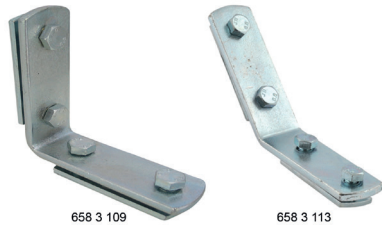

Walraven Équerres avec plaques de verrouillage (ez)

(G3515)

pour montages en Walraven RapidRail®

Caractéristiques

- pour l'assemblage de deux rails
- conçu pour rail 27x18, 30x15, 30x20, 30x30, 30x45 et 38x40
- avec double écrous pré-assemblés
- matière : acier
- traitement de surface : galvanisation électrolytique

Numéro du produit	Pour le type de rail	Angle	Hauteur totale	Largeur totale	Longueur totale	Epaisseur du matériau	Largeur	Trou de fixation	Distance de cœur à cœur	Moment du couple pour l'installation
Code article		α	H	W	L	MT	w	FH	k	$T_{inst.}$
Unité		°	mm	mm	mm	mm	mm	mm	mm	Nm
6583109	27x18, 30x15, 30x20, 30x30, 30x45, 38x40	90	101	30	101	5,00	23	8,5	50	15
6583113	27x18, 30x15, 30x20, 30x30, 30x45, 38x40	135	78,9	30	159	5,00	23	8,5	50	15