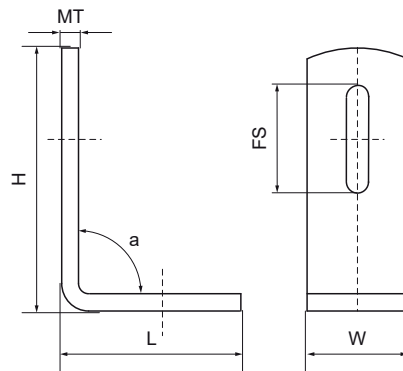

Walraven Équerres perforation ovale (ez)

(G3525)

pour montages en Walraven RapidRail®

Caractéristiques

- pour l'assemblage de deux rails
- conçu pour rail 27x18, 30x15, 30x20, 30x30, 30x45 et 38x40
- matière : acier
- traitement de surface : galvanisation électrolytique

Numéro du produit	Pour le type de rail	Angle	Hauteur totale	Largeur totale	Longueur totale	Épaisseur du matériau	Fente de fixation	Moment du couple pour l'installation
<i>Code article</i>		<i>a</i>	<i>H</i>	<i>W</i>	<i>L</i>	<i>MT</i>	<i>FS</i>	<i>T_{inst.}</i>
<i>Unité</i>		°	mm	mm	mm	mm	mm	Nm
6585090	27x18, 30x15, 30x20, 30x30, 30x45	90	75	30	55	5,00	30,5x8,5	15
6585135	27x18, 30x15, 30x20, 30x30, 30x45	135	40	30	101	5,00	23x8,5	15