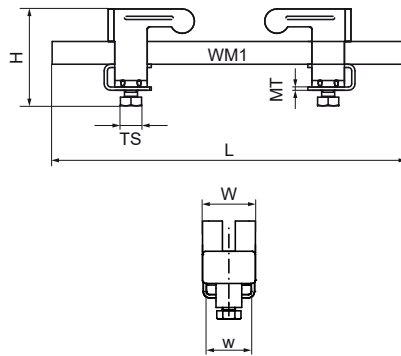

## Walraven Accroche-tout charges légères 30x15

(G4035)

fixation sur IPN

### Caractéristiques

- pour l'installation sans perçage ni soudure de chemins de câble, conduits de ventilation, installations pour luminaire, etc... sur poutrelle métallique
- pour poutres IPN jusqu'à 20 mm d'épaisseur
- crapauds en acier ; rail en acier 1.0242
- traitement de surface : galvanisation électrolytique pour les crapauds, galvanisation sendzimir pour le rail
- se compose de : 1 longueur de rail 30x15 mm, 2 Colliers de serrage (Référence 607 1 000), 2 bouchons de finition
- accroches également disponibles séparément

Numéro du produit	Pour le type de rail	Hauteur totale	Largeur totale	Longueur totale	Taille du filet	Longueur du filet	Largeur	Epaisseur du matériau	Charge maximale autorisée Faz	Moment du couple pour l'installation
Code article		H	W	L	TS	TL	w	MT	Fa,z	Tinst.
Unité		mm	mm	mm		mm	mm	mm	N	Nm
6071400	30x15	62	36	400	M8	16	31	2,50	1 900	15