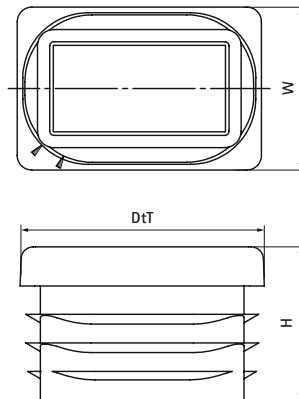

Walraven RapidRail® Bouchons de finition

(G4505)

finition du Walraven RapidRail®

Caractéristiques

- pour une finition propre et sécurisée du rail
- crantés pour une meilleure adhérence
- matière : PE (polyéthylène)

Numéro du produit	Pour le type de rail	Hauteur totale	Largeur totale	Profondeur totale
<i>Code article</i>		<i>H</i>	<i>W</i>	<i>DtT</i>
<i>Unité</i>		<i>mm</i>	<i>mm</i>	<i>mm</i>
6566000	27x18, 30x20	18	18	27
6566001	30x15	17	15	30
6566002	30x30	19	30	30
6566030	30x45	20	45	30
6566035	38x40	16	40	38