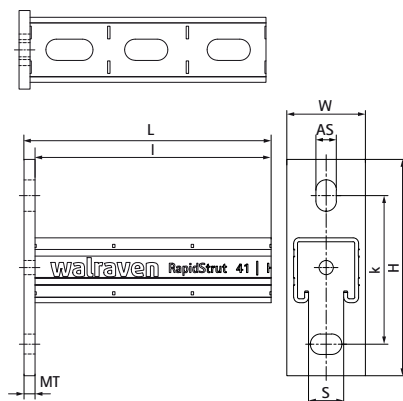

Walraven RapidStrut® Consoles murales (BUP1000)

(H0806)

fixation au mur, au sol ou au plafond

Caractéristiques

- plaque de base avec profil RapidStrut® soudé
- pour réaliser des montages ajustables et fixer rapidement les installations
- CO₂ soudé
- perforation continue
- ligne de découpe tous les 50 mm sur 3 faces du rail
- assemblage entre plaque murale et rail conçu spécialement pour une tenue optimale à la charge
- profilés en acier 1.0038 (S235JR)
- plaque de base type 21 H en acier 1.0044 (S275JR)
- plaque de base type 41 M et H en acier 1.0045 (S355JR)
- Walraven BIS UltraProtect® 1000
- convient aux applications intérieures et extérieures
- supporte au moins 1 000 heures d'essai au brouillard salin (max. 5 % de rouille rouge) conformément à la norme ISO 9227
- Walraven RapidStrut® type 41 H et plus testé à la résistance au feu selon EN 1366-1
- Pour plus d'informations sur la charge maximale autorisée (Faz), veuillez consulter les tableaux de charge ou notre fiche technique en ligne "Walraven RapidStrut® Data Sheet".

Numéro du produit	Type	Longueur	Hauteur totale	Largeur totale	Longueur totale	Épaisseur du matériau	Fente d'ancrage	Ouverture du profil	Distance de cœur à cœur
Code article		<i>l</i>	<i>H</i>	<i>W</i>	<i>L</i>	<i>MT</i>	<i>AS</i>	<i>S</i>	<i>k</i>
Unité		mm	mm	mm	mm	mm	mm	mm	mm
66082120	21 | H	205	110	50	205	5,00	18x11	22	70
66082130	21 | H	300	110	50	305	5,00	18x11	22	70
66082145	21 | H	450	110	50	455	5,00	18x11	22	70
66082160	21 | H	600	110	50	605	5,00	18x11	22	70
66084030	41 | M	300	137,5	50	307	7,00	20x13	22	95
66084045	41 | M	450	137,5	50	457	7,00	20x13	22	95
66084060	41 | M	600	137,5	50	607	7,00	20x13	22	95
66084115	41 | H	150	137,5	50	157	7,00	20x13	22	95
66084120	41 | H	200	137,5	50	207	7,00	20x13	22	95
66084130	41 | H	300	137,5	50	307	7,00	20x13	22	95
66084140	41 | H	400	137,5	50	407	7,00	20x13	22	95
66084145	41 | H	450	137,5	50	457	7,00	20x13	22	95
66084150	41 | H	500	137,5	50	507	7,00	20x13	22	95
66084160	41 | H	600	137,5	50	607	7,00	20x13	22	95
66084175	41 | H	750	137,5	50	757	7,00	20x13	22	95
66084198	41 | H	1 000	137,5	50	1 007	7,00	20x13	22	95
66084199	41 | H	1 200	137,5	50	1 207	7,00	20x13	22	95