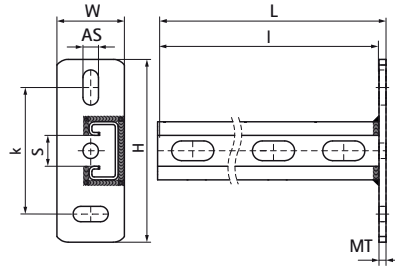

Walraven RapidStrut® Consoles verticales 21|H (BUP1000)

(H0807)

profil spécial pour l'installation en décalage

Caractéristiques

- consoles spécifiquement conçues pour l'installation de tubes verticaux, section de rail soudée à la verticale sur la plaque murale
- solution idéale pour l'installation de tubes en nappes, avec ou sans mur de support
- utilisation optimale de l'espace disponible
- soudé au CO₂
- rail cranté pour une fixation plus solide
- matière : acier 1.0226
- Walraven BIS UltraProtect® 1000
- convient aux applications en intérieur et en extérieur
- résiste au minimum 1000 heures au brouillard salin (max. 5% de rouille rouge), test réalisé conformément à la norme ISO 9227

Numéro du produit	Type	Longueur	Hauteur totale	Largeur totale	Longueur totale	Épaisseur du matériau	Fente d'ancrage	Ouverture du profil	Distance de cœur à cœur
<i>Code article</i>		<i>l</i>	<i>H</i>	<i>W</i>	<i>L</i>	<i>MT</i>	<i>AS</i>	<i>S</i>	<i>k</i>
<i>Unité</i>		<i>mm</i>	<i>mm</i>	<i>mm</i>	<i>mm</i>	<i>mm</i>	<i>mm</i>	<i>mm</i>	<i>mm</i>
6603828	41x21x2,5	300	130	48	305	5,00	25x11	22	90
6603829	41x21x2,5	600	130	48	605	5,00	25x11	22	90