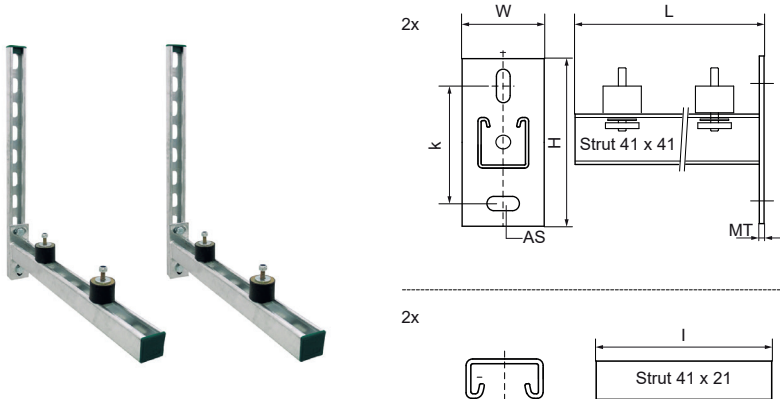

Walraven Kits clim consoles + silentblocs + rail strut (gac)

(H1910)

kit de montage mural universel avec amortisseurs de vibrations

Caractéristiques

- kit de fixation universel
- pour la fixation au mur de climatiseurs, conditionneurs d'air etc...
- matière : acier 1.0332
- traitement de surface : galvanisation à chaud
- isolation phonique par des silentblocs (en caoutchouc vulcanisé)
- 2 consoles en rail RapidStrut® 41x41 de Walraven
- se compose de : 2 rails muraux 41x21, 4 silentblocs, 2 bouchons de finition.

Numéro du produit	Type	Longueur	Hauteur totale	Largeur totale	Longueur totale	Epaisseur du matériau	Fente d'ancrage	Distance de cœur à cœur
<i>Code article</i>		<i>l</i>	<i>H</i>	<i>W</i>	<i>L</i>	<i>MT</i>	<i>AS</i>	<i>k</i>
<i>Unité</i>		<i>mm</i>	<i>mm</i>	<i>mm</i>	<i>mm</i>	<i>mm</i>	<i>mm</i>	<i>mm</i>
6901945	41 H	450	130	48	457	7,00	20x13	95
6901960	41 H	600	130	48	607	7,00	20x13	95