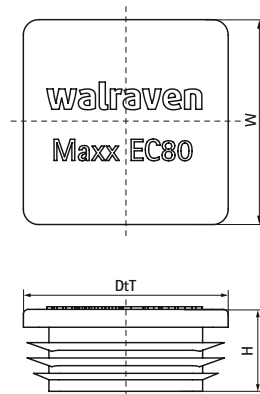

Walraven Maxx Bouchons de finition

(H20540)

finition du rail Maxx

Caractéristiques

- pour une finition propre et sécurisée du rail
- crantés pour une meilleure adhérence
- matière : PE (polyéthylène) vert

Numéro du produit	Pour le type de rail	Hauteur totale	Largeur totale	Profondeur totale
<i>Code article</i>		<i>H</i>	<i>W</i>	<i>DtT</i>
<i>Unité</i>		<i>mm</i>	<i>mm</i>	<i>mm</i>
6566810	100x100	32	100	100
6566812	100x120	32	120	100
6566808	80x80	32	80	80
6566815	100x150	33	150	100