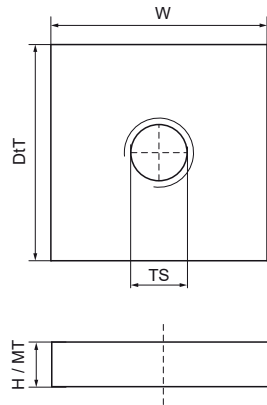

## Walraven Écrou coulissant carré strut (BUP1000)

(H2432)

fixation sur rail strut (41x21, 41x41, 41x62, 41x82mm)

Numéro du produit	Pour le type de rail	Taille du filet	Épaisseur du matériau	Moment du couple pour l'installation	Charge maximale autorisée Faz	Hauteur totale	Largeur totale	Profondeur totale
<i>Code article</i>		<i>TS</i>	<i>MT</i>	<i>T inst.</i>	<i>Fa,z</i>	<i>H</i>	<i>W</i>	<i>Dt</i>
<i>Unité</i>			<i>mm</i>	<i>Nm</i>	<i>N</i>	<i>mm</i>	<i>mm</i>	<i>mm</i>
65178016	41x21, 41x41, 41x51, 41x62, 41x82	M16	10,00	50	5 000	10	35	35