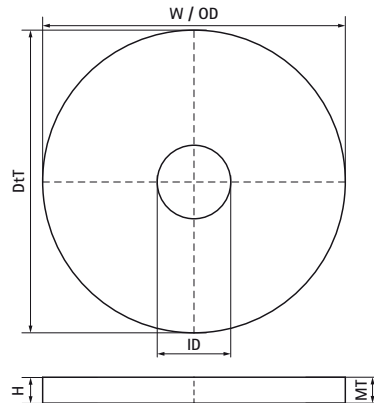

## Walraven Rondelles plates strut (BUP1000)

(H2480)

pour réaliser un montage en rail strut

### Caractéristiques

- rondelle plate
- matière : acier 1.0332
- Walraven BIS UltraProtect® 1000
- convient aux applications en intérieur et en extérieur
- résiste au minimum 1000 heures au brouillard salin (max. 5% de rouille rouge), test réalisé conformément à la norme ISO 9227
- Aussi disponible en inox 1.4401 (AISI 316).
- Testé à la résistance au feu à partir du Ø 10,5.

Numéro du produit	Pour le type de rail	Hauteur totale	Largeur totale	Longueur totale	Diamètre intérieur	Diamètre extérieur	Epaisseur du matériau
<i>Code article</i>		<i>H</i>	<i>W</i>	<i>L</i>	<i>ID</i>	<i>OD</i>	<i>MT</i>
<i>Unité</i>		<i>mm</i>	<i>mm</i>	<i>mm</i>	<i>mm</i>	<i>mm</i>	<i>mm</i>
65381508	41x21, 41x41, 41x51, 41x62, 41x82	3	40	40	8,4	40	3,00
65381510	41x21, 41x41, 41x51, 41x62, 41x82	3	40	40	10,5	40	3,00