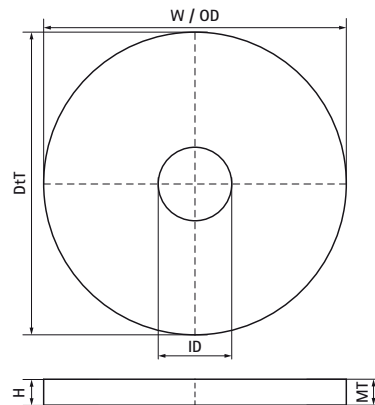

Walraven Rondelles plates strut (ez)

(H2485)

fixation sur rail strut (41x21, 41x41, 41x62, 41x82mm)

Caractéristiques

- rondelle plate
- matière : acier 1.0332
- galvanisation électrolytique
- testé à la résistance au feu

| Numéro du produit | Pour le type de rail | Hauteur totale | Largeur totale | Longueur totale | Diamètre intérieur | Diamètre extérieur | Epaisseur du matériau |
|---------------------|-----------------------------------|----------------|----------------|-----------------|--------------------|--------------------|-----------------------|
| <i>Code article</i> | | <i>H</i> | <i>W</i> | <i>L</i> | <i>ID</i> | <i>OD</i> | <i>MT</i> |
| <i>Unité</i> | | <i>mm</i> | <i>mm</i> | <i>mm</i> | <i>mm</i> | <i>mm</i> | <i>mm</i> |
| 6533508 | 41x21, 41x41, 41x51, 41x62, 41x82 | 3 | 40 | 40 | 8,4 | 40 | 3,00 |
| 6533510 | 41x21, 41x41, 41x51, 41x62, 41x82 | 3 | 40 | 40 | 10,5 | 40 | 3,00 |
| 6533512 | 41x21, 41x41, 41x51, 41x62, 41x82 | 3 | 40 | 40 | 13 | 40 | 3,00 |