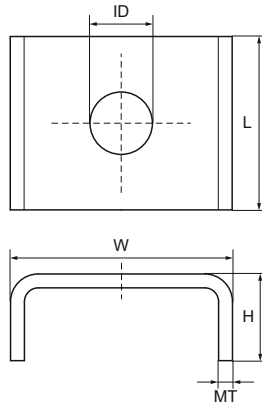

Walraven Plaques de verrouillage U strut (BUP1000)

(H2492)

fixation pour rail Walraven RapidRail®

Caractéristiques

- plaque de verrouillage en U
- élément de raccordement, pour une stabilité renforcée
- matière : acier 1.0332
- Walraven BIS UltraProtect® 1000
- convient aux applications en intérieur et en extérieur
- résiste au minimum 1000 heures au brouillard salin (max. 5% de rouille rouge), test réalisé conformément à la norme ISO 9227

Numéro du produit	Pour le type de rail	Hauteur totale	Largeur totale	Longueur totale	Diamètre intérieur	Epaisseur du matériau
Code article		<i>H</i>	<i>W</i>	<i>L</i>	<i>ID</i>	<i>MT</i>
Unité		<i>mm</i>	<i>mm</i>	<i>mm</i>	<i>mm</i>	<i>mm</i>
66588009	41x21, 41x41, 41x51, 41x62, 41x82	22	50	40	9	4,00
66588010	41x21, 41x41, 41x51, 41x62, 41x82	22	50	40	11	4,00
66588012	41x21, 41x41, 41x51, 41x62, 41x82	22	50	40	13	4,00
66588016	41x21, 41x41, 41x51, 41x62, 41x82	22	50	40	17	4,00