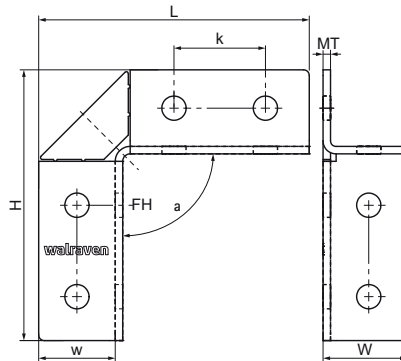

Walraven Équerres 90° strut à 2 faces (BUP1000)

(H2823)

pour réaliser un montage en rail strut

Caractéristiques

- flexible, permet de positionner de rail de différentes façons
- connecté au rail sur deux faces pour un assemblage encore plus solide
- matière : acier 1.0332
- Walraven BIS UltraProtect® 1000
- convient aux applications en intérieur et en extérieur
- résiste au minimum 1000 heures au brouillard salin (max. 5% de rouille rouge), test réalisé conformément à la norme ISO 9227

Numéro du produit	Pour le type de rail	Angle	Hauteur totale	Largeur totale	Longueur totale	Épaisseur du matériau	Largeur	Trou de fixation	Distance de cœur à cœur
<i>Code article</i>		<i>a</i>	<i>H</i>	<i>W</i>	<i>L</i>	<i>MT</i>	<i>w</i>	<i>FH</i>	<i>k</i>
<i>Unité</i>		°	mm	mm	mm	mm	mm	mm	mm
66598914	41x21, 41x41, 41x51, 41x62, 41x82	90	96	45	96	4,00	41	13	
66598918	41x21, 41x41, 41x51, 41x62, 41x82	90	145	45	145	4,00	41	13	49