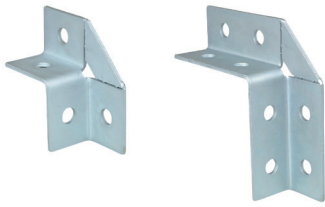

Walraven Équerres 90° strut à 2 faces (BUP1000)

(H2823)

pour réaliser un montage en rail strut

Caractéristiques

- flexible, permet de positionner de rail de différentes façons
- connecté au rail sur deux faces pour un assemblage encore plus solide
- matière : acier 1.0332
- Walraven BIS UltraProtect® 1000
- convient aux applications en intérieur et en extérieur
- résiste au minimum 1000 heures au brouillard salin (max. 5% de rouille rouge), test réalisé conformément à la norme ISO 9227

Numéro du produit	Pour le type de rail	Angle	Hauteur totale	Largeur totale	Longueur totale	Épaisseur du matériau	Largeur	Trou de fixation	Distance de cœur à cœur
<i>Code article</i>		<i>a</i>	<i>H</i>	<i>W</i>	<i>L</i>	<i>MT</i>	<i>w</i>	<i>FH</i>	<i>k</i>
<i>Unité</i>		°	mm	mm	mm	mm	mm	mm	mm
66598914	41x21, 41x41, 41x51, 41x62, 41x82	90	96	45	96	4,00	41	13	
66598918	41x21, 41x41, 41x51, 41x62, 41x82	90	145	45	145	4,00	41	13	49