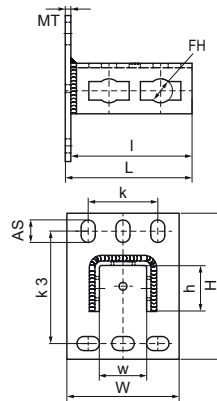

## Plaque murale Walraven PushStrut

(H2928)

pour réaliser des montages complexes en rail strut

### Caractéristiques

- facilement combinable avec tous les profils RapidStrut® Walraven courants
- connexion stable du rail sur le sol, sur un plafond ou sur un mur
- installation rapide et facile
- facile à démonter, réutilisable
- matière : acier
- zinc plated

Numéro du produit	Pour le type de rail	Hauteur totale	Largeur totale	Longueur totale	Largeur	Hauteur	Longueur	Distance de cœur à cœur	Distance de cœur à cœur 3	Fente d'ancrage	Trou de fixation	Epaisseur du matériau	Charge maximale autorisée Faz
Code article		H	W	L	w	h	l	k	k 3	AS	FH	MT	Fa,z
Unité		mm	mm	mm	mm	mm	mm	mm	mm	mm	mm	mm	N
6594035	41x21, 41x41, 41x51, 41x62, 41x82	130	100	113	42	40	108	62	100	20x12.5	21,3	5,00	3 000