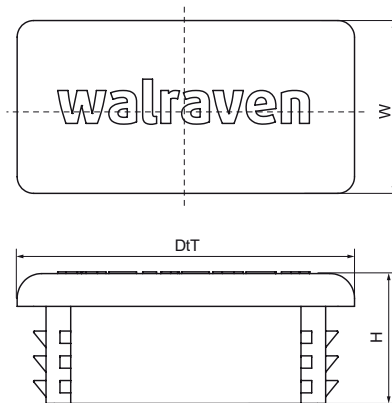

Walraven Bouchons de finition strut

(H3905)

finition du rail strut

Caractéristiques

- pour une finition propre et sécurisée du rail
- crantés pour une meilleure adhérence
- matière : PE (polyéthylène) vert

| Numéro du produit | Pour le type de rail | Hauteur totale | Largeur totale | Profondeur totale |
|---------------------|----------------------|----------------|----------------|-------------------|
| <i>Code article</i> | | <i>H</i> | <i>W</i> | <i>DtT</i> |
| <i>Unité</i> | | <i>mm</i> | <i>mm</i> | <i>mm</i> |
| 6566021 | 41x21 | 16 | 41 | 21 |
| 6566041 | 41x41 | 16 | 41 | 41 |
| 6566051 | 41x51 | 15 | 41 | 51 |
| 6566062 | 41x62 | 15 | 41 | 62 |
| 6566082 | 41x82 | 15 | 41 | 82 |