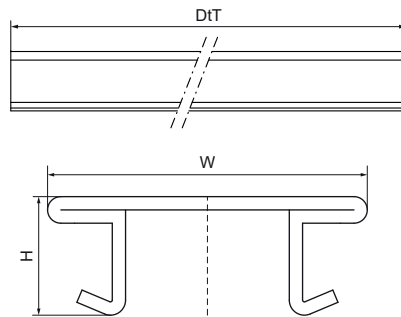

Walraven Bande de fermeture PVC pour rail strut

(H3915)

finition du rail strut

Caractéristiques

- bande pour recouvrir les rails
- empêche les saletés et l'humidité d'entrer dans le rail
- finition propre et esthétique
- simplifie le nettoyage et la maintenance
- matière : PVC (polyvinylchloride) blanc

Numéro du produit	Pour le type de rail	Hauteur totale	Largeur totale	Profondeur totale
Code article		H	W	DtT
Unité		mm	mm	mm
6566999	41x21, 41x41, 41x51, 41x62, 41x82	10	38	3 000