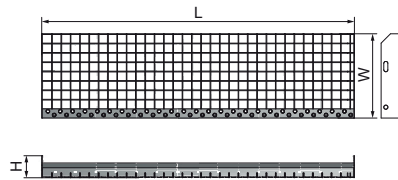

Walraven Yéti® Marche d'escalier pour passerelle

(10417)

grilles pour passerelles et plates-formes

Caractéristiques

- gamme complète de caillebotis et de marches de différentes fabrications pour la construction de passerelles de maintenance
- montage avec les pieds Yéti® et le rail RapidStrut® : système complet, conçu pour une installation en extérieur
- nous pouvons concevoir une passerelle adaptée à votre configuration : n'hésitez pas à contacter notre service technique
- matière : acier
- traitement de surface : galvanisation à chaud

Numéro du produit	Hauteur totale	Largeur totale	Longueur totale
Code article	H	W	L
Unité	mm	mm	mm
67690060	30	240	600
67690100	30	240	1 000
67690130	30	305	1 000
67690080	30	240	800