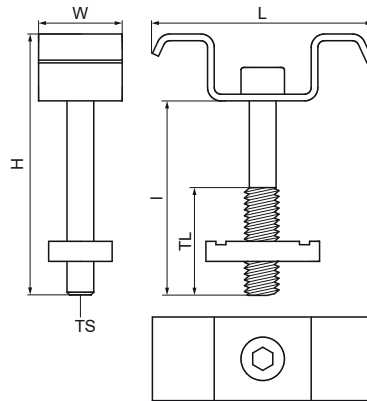

Walraven Set de fixations pour caillebotis

(10418)

pour relier les grilles aux rails RapidStrut

Caractéristiques

- un set contient 4 plaques, 4 vis et 4 écrous coulissants
- plaque en W pour une fixation optimale des grilles et caillebotis
- matière : acier
- traitement de surface : galvanisation à chaud

Numéro du produit	Modèle	Hauteur totale	Largeur totale	Longueur totale	Longueur du filet	Taille du filet	Longueur
Code article		H	W	L	TL	TS	I
Unité		mm	mm	mm	mm		mm
67699000	Colliers de serrage	68	21	60	28	M8	60