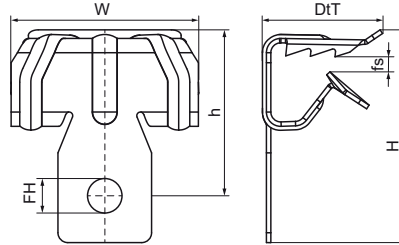

Walraven Britclips® FC

(J0510)

fixation sur poutrelle métallique

Caractéristiques

- pour une fixation solide sans perçage ni soudure sur les constructions en acier et sur poutrelle métallique
- avec ouverture de fixation Ø 7 mm pour la fixation d'un crochet S, d'une vis, d'un écrou, etc...
- matière : acier ressort (type C67S, conforme à la norme EN10132)
- traitement de surface : Delta-Tone 9000 (480 heures)

Numéro du produit	Trou de fixation	Hauteur	Hauteur totale	Largeur totale	Profondeur totale	Charge maximale autorisée Faz
Code article	FH	h	H	W	DtT	Fa,z
Unité	mm	mm	mm	mm	mm	N
50020004	7	20	29	28	15	450
50020009	7	21	35	32	22	950
50020016	7	30	45	32	22	950
50020020	7	32	46	38	22	950
50020030	7	47	56	38	22	950
50020059	7	21	35	32	22	950
50020066	7	30	45	32	22	950
50020070	7	32	46	38	22	950