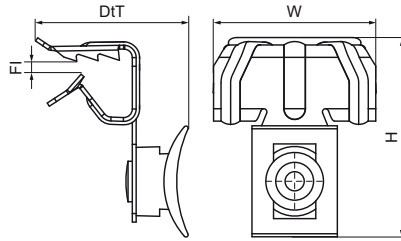

## Walraven Britclips® FC TB

(J0515)

fixation sur poutrelle métallique

### Caractéristiques

- pour une fixation solide sans perçage ni soudure sur les constructions en acier et sur poutrelle métallique
- avec attache rivetée pour fixation d'un collier de serrage jusqu'à 7,6 mm de largeur
- attache en acier ressort (type C67S, conforme à la norme EN10132) ; attache pour collier de serrage en PA (polyamide) noir
- traitement de surface : Delta-Tone 9000 (480 heures)

Numéro du produit	Bride	Hauteur totale	Largeur totale	Profondeur totale	Charge maximale autorisée Faz
Code article	Fl	H	W	DtT	Fa,z
Unité	mm	mm	mm	mm	N
50320004	2-4	34	28	27	220
50320009	4-8	39	38	34	220
50320016	8-14	44	38	34	220
50320020	14-20	50	38	34	220
50320030	20-28	56	38	34	220