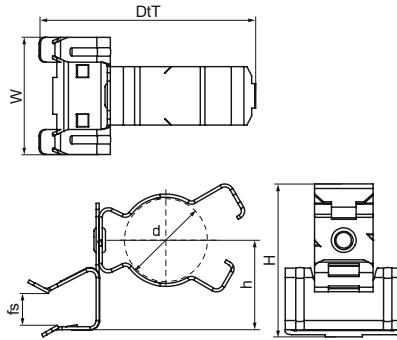

## Walraven Britclips® FC ICC

(J0520)

fixation sur poutrelle métallique

### Caractéristiques

- pour une fixation solide sans perçage ni soudure sur les constructions en acier et sur poutrelle métallique
- recommandé pour fixer des tuyaux ou des câbles horizontalement, verticalement ou perpendiculairement au support
- collier riveté et réglable sur 360°
- collier avec fermeture crochet (verrouiller avec une pince)
- matière : acier ressort (type C67S, conforme à la norme EN10132)
- traitement de surface : Delta-Tone 9000 (480 heures)

Numéro du produit	Hauteur totale	Largeur totale	Profondeur totale	Charge maximale autorisée Faz
Code article	H	W	DtT	Fa,z
Unité	mm	mm	mm	N
50121709	39	38	65	250
50121716	45	38	65	250
50121720	50	38	65	250
50122404	36	28	63	450
50122409	42	38	70	450
50122416	47	38	70	450
50122420	53	38	70	450
50122609	42	38	70	450
50122616	48	38	70	450
50122620	53	38	70	450
50123209	44	38	78	450
50123216	50	38	78	450
50123220	55	38	78	450
50124016	58	38	89	450
50124020	63	38	89	450
50124030	69	38	89	450