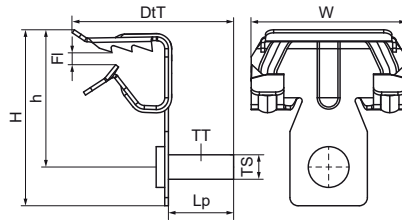

Walraven Britclips® FC M6 x 9

(J0525)

fixation sur poutrelle métallique

Caractéristiques

- pour une fixation solide sans perçage ni soudure sur les constructions en acier et sur poutrelle métallique
- avec goujon fileté M6 x 9 mm pour la fixation de colliers, boîtiers électriques, etc.
- matière : acier ressort (type C67S, conforme à la norme EN10132)
- traitement de surface : Delta-Tone 9000 (480 heures)

Numéro du produit	Hauteur	Taille du filet	Type de fil	Longueur du crampon	Hauteur totale	Largeur totale	Profondeur totale	Charge maximale autorisée Faz
Code article	<i>h</i>	<i>TS</i>	<i>TT</i>	<i>Lp</i>	<i>H</i>	<i>W</i>	<i>DtT</i>	<i>Fa,z</i>
Unité	mm			mm	mm	mm	mm	N
50520604	20	M6	Métrique	9	27	28	24	450
50520609	21	M6	Métrique	9	39	38	32	450
50520616	30	M6	Métrique	9	41	38	32	450
50520620	32	M6	Métrique	9	47	38	32	450
50520630		M6	Métrique	9	56	38	32	450