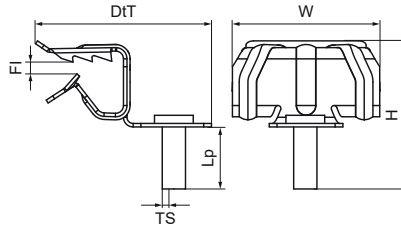

## Walraven Britclips® FCHR M6 x 11

(J0530)

fixation sur poutrelle métallique

### Caractéristiques

- pour une fixation solide sans perçage ni soudure sur les constructions en acier et sur poutrelle métallique
- avec goujon fileté M6 x 11 mm pour la fixation de colliers, boîtier électriques, etc...
- matière : acier ressort (type C67S, conforme à la norme EN10132)
- traitement de surface : Delta-Tone 9000 (480 heures)

Numéro du produit	Taille du filet	Type de fil	Longueur du crampon	Hauteur totale	Largeur totale	Profondeur totale	Charge maximale autorisée Faz
Code article	TS	TT	Lp	H	W	DtT	Fa,z
Unité			mm	mm	mm	mm	N
50521616	M6	Métrique	11	25	38	46	200