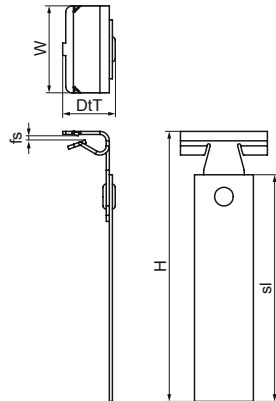

Walraven Britclips® FC PD

(J0540)

fixation sur poutrelle métallique

Caractéristiques

- pour une fixation solide sans perçage ni soudure sur les constructions en acier et sur poutrelle métallique
- attache rivetée et rabattable pour maintien de câbles dans IPN
- matière : acier ressort (type C67S, conforme à la norme EN10132)
- traitement de surface : Delta-Tone 9000 (480 heures)

Numéro du produit	Hauteur totale	Largeur totale	Profondeur totale
Code article	H	W	DtT
Unité	mm	mm	mm
50327509	91	38	23
50327516	97	38	23
50327520	102	38	23