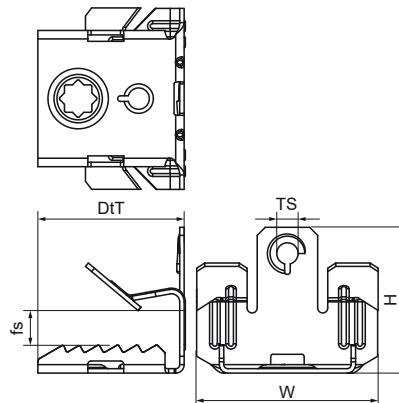

Walraven Britclips® FU

(J1005)

fixation sur poutrelle métallique

Caractéristiques

- pour une fixation solide sans perçage ni soudure sur poutrelle métallique
- recommandé pour des poutres horizontales ou verticales
- avec filet intérieur M6
- matière : acier ressort (type C67S, conforme à la norme EN10132)
- traitement de surface : Delta-Tone 9000 (480 heures)

Numéro du produit	Taille du filet	Hauteur totale	Largeur totale	Profondeur totale	Charge maximale autorisée Faz
<i>Code article</i>	<i>TS</i>	<i>H</i>	<i>W</i>	<i>DtT</i>	<i>Fa,z</i>
<i>Unité</i>		<i>mm</i>	<i>mm</i>	<i>mm</i>	<i>N</i>
51420607	M6	23	45	37,5	450
51420613	M6	28	45	37,5	450
51420620	M6	44	45	37,5	450
51420663	M6	28	45	37,5	450