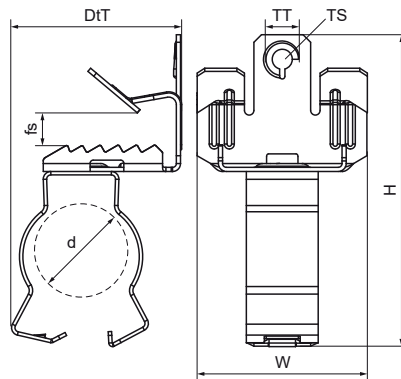

Walraven Britclips® FU ICC

(J1015)

fixation sur poutrelle métallique

Caractéristiques

- pour une fixation solide sans perçage ni soudure sur poutrelle métallique
- recommandé pour fixer des tuyaux ou des câbles horizontalement, verticalement ou perpendiculairement au support
- collier riveté et réglable sur 360°
- collier avec fermeture crochet (verrouiller avec une pince)
- matière : acier ressort (type C67S, conforme à la norme EN10132)
- traitement de surface : Delta-Tone 9000 (480 heures)

| Numéro du produit | Taille du filet | Type de fil | Hauteur totale | Largeur totale | Profondeur totale | Charge maximale autorisée Faz |
|-------------------|-----------------|-------------|----------------|----------------|-------------------|-------------------------------|
| Code article | TS | TT | H | W | DtT | Fa,z |
| Unité | | | mm | mm | mm | N |
| 51121720 | M6 | Métrique | 77 | 45 | 41 | 250 |
| 51122407 | M6 | Métrique | 71 | 45 | 43 | 450 |
| 51122413 | M6 | Métrique | 76 | 45 | 43 | 450 |
| 51122420 | M6 | Métrique | 82 | 45 | 43 | 450 |
| 51122607 | M6 | Métrique | 71 | 45 | 43 | 450 |
| 51122613 | M6 | Métrique | 76 | 45 | 43 | 450 |
| 51122620 | M6 | Métrique | 82 | 45 | 43 | 450 |
| 51123207 | M6 | Métrique | 74 | 45 | 47 | 450 |
| 51123213 | M6 | Métrique | 79 | 45 | 47 | 450 |
| 51123220 | M6 | Métrique | 85 | 45 | 47 | 450 |
| 51124020 | M6 | Métrique | 101 | 45 | 55 | 450 |