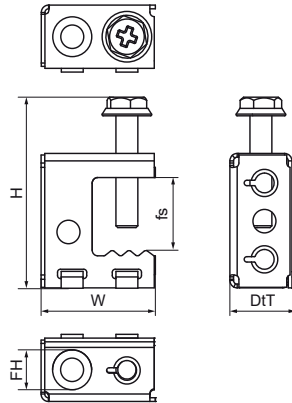

## Walraven Britclips® SB

(J1505)

fixation sur poutrelle métallique

### Caractéristiques

- pour une fixation solide sans perçage ni soudure sur les constructions en acier et sur poutrelle métallique
- nombreuses possibilités de fixation sur l'attache (horizontales ou verticales)
- avec connecteur fileté M6
- matière : acier ressort (type C67S, conforme à la norme EN10132)
- traitement de surface : Delta-Tone 9000 (480 heures)

Numéro du produit	Hauteur totale	Largeur totale	Profondeur totale	Trou de connexion	Charge maximale autorisée Faz	Agréments
Code article	H	W	DtT	CH	F <sub>0,z</sub>	
Unité	mm	mm	mm	mm	N	
53420717	42	30	15	6,5	550	ITB (KOT)
53421117	42	30	15	11	550	ITB (KOT)
53420757	42	30	15	6,5	550	