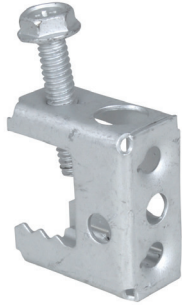

## Walraven Britclips® SB

(J1505)

fixation sur poutrelle métallique

### Caractéristiques

- pour une fixation solide sans perçage ni soudure sur les constructions en acier et sur poutrelle métallique
- nombreuses possibilités de fixation sur l'attache (horizontales ou verticales)
- avec connecteur fileté M6
- matière : acier ressort (type C67S, conforme à la norme EN10132)
- traitement de surface : Delta-Tone 9000 (480 heures)

Numéro du produit	Hauteur totale	Largeur totale	Profondeur totale	Trou de connexion	Charge maximale autorisée Faz	Agréments
Code article	H	W	DtT	CH	F <sub>0,z</sub>	
Unité	mm	mm	mm	mm	N	
53420717	42	30	15	6,5	550	ITB (KOT)
53421117	42	30	15	11	550	ITB (KOT)
53420757	42	30	15	6,5	550	