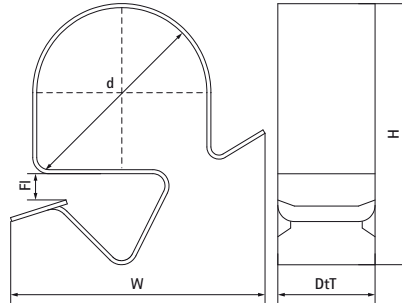

Walraven Britclips® GAM8

(J2003)

fixation sur poutrelle métallique

Caractéristiques

- pour la fixation rapide de câbles et de tubes
- usage intérieur / extérieur
- seulement 8 attaches différentes pour tous les tuyaux de diamètre 6 à 32 mm sur IPN de 2 à 12 mm d'épaisseur
- matière : acier ressort (type C67S, conforme à la norme EN10132)
- traitement de surface : galvanisation électrolytique passivée CrIII (min. 400 heures de résistance au brouillard salin)

Numéro du produit	Bride	Hauteur totale	Largeur totale	Profondeur totale
Code article	FI	H	W	DtT
Unité	mm	mm	mm	mm
52090709	2-7	17	21	12
52090714	2-7	18	27	12
52090721	2-7	23	32	12
52090732	2-7	30	35	12
52091209	8-12	19	26	12
52091214	8-12	21	30	12
52091221	8-12	26	35	12
52091232	8-12	30	45	12